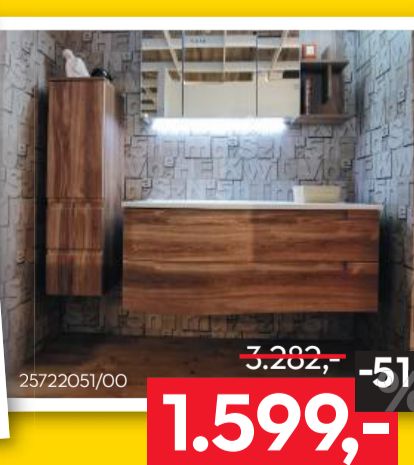

~~3.282,-~~ **1.599,-** ⁻⁵¹

Noch mehr Küchen

und viele Sofas, Polstergruppen, Tische, Stühle, Sessel, Bäder, ... finden Sie in unserer Ausstellung!

www.megamoebel.eu

Mega Möbel Handelsgesellschaft mbH

Suhler Str. 32-40, 98553 Schleusingen, Tel. 036841 23-0, Mo-Fr 9.30-19 Uhr, Sa 9.30-16 Uhr

inter living

mega möbel

Möbel für mich gemacht